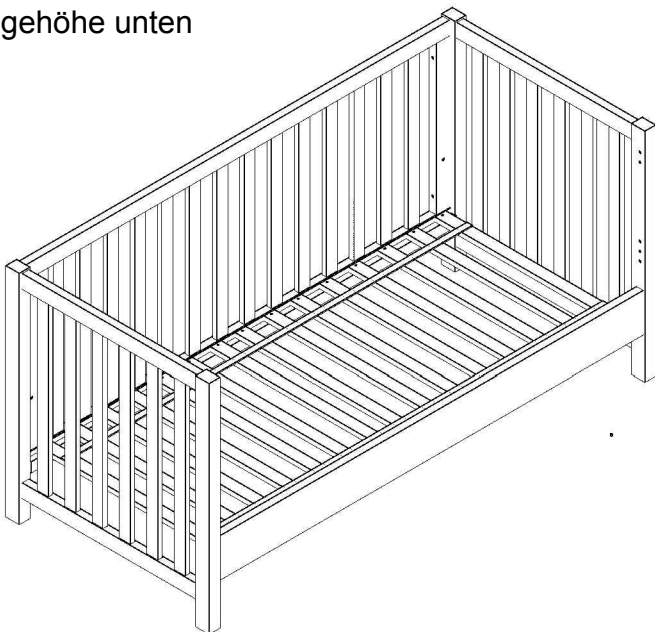

Gebrauchsanleitung

Babybett

70 x 140 cm

Babybett 1

Liegehöhe unten

Babybett 1a

Liegehöhe oben

+

Babybett 2

Liegehöhe unten

Babybett 2a

Liegehöhe oben

Anleitungen für die Montage

Instructions for assembly

Instructies voor de montage

Instructions de montage

TEILE - NR	AZAHL	MASS HxBxT (mm)	COLLI
5	1 x	1390 x 143 x 25	1 / 1

Babybett 2

Liegehöhe unten

Babybett 2a

Liegehöhe oben