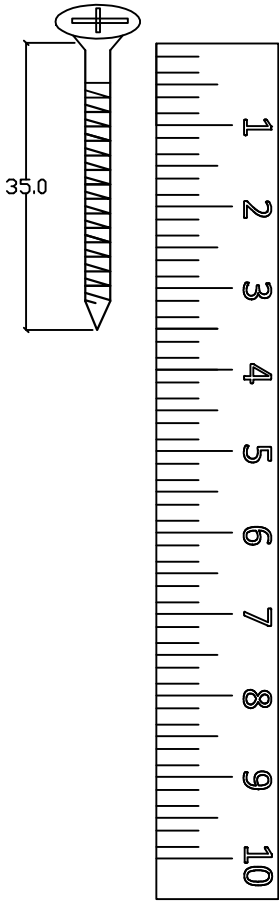

Gebrauchsanleitung

Babybett

70 x 140 cm

Babybett 1

Liegehöhe unten

Babybett 1a

Liegehöhe oben

+

Babybett 2

Liegehöhe unten

Babybett 2a

Liegehöhe oben

Anleitungen für die Montage

Instructions for assembly

Instructies voor de montage

Instructions de montage

TEILE - NR	AZAHL	MASS HxBxT (mm)	COLLI
5	1 x	1390 x 143 x 25	1 / 1

Babybett 2

Liegehöhe unten

Babybett 2a

Liegehöhe oben