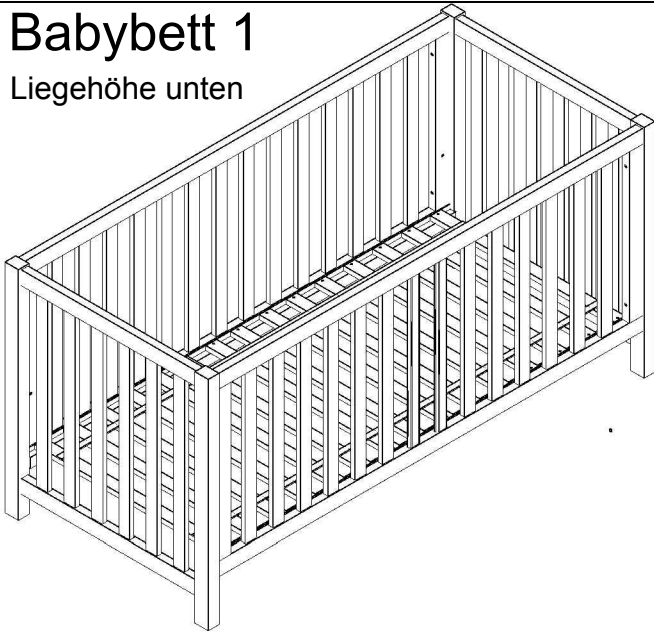

Gebrauchsanleitung

Babybett

70 x 140 cm

Babybett 1

Liegehöhe unten

Babybett 1a

Liegehöhe oben

+

Babybett 2

Liegehöhe unten

Babybett 2a

Liegehöhe oben

Anleitungen für die Montage

Instructions for assembly

Instructies voor de montage

Instructions de montage

TEILE - NR	AZAHL	MASS HxBxT (mm)	COLLI
5	1 x	1390 x 143 x 25	1 / 1

Babybett 2

Liegehöhe unten

Babybett 2a

Liegehöhe oben