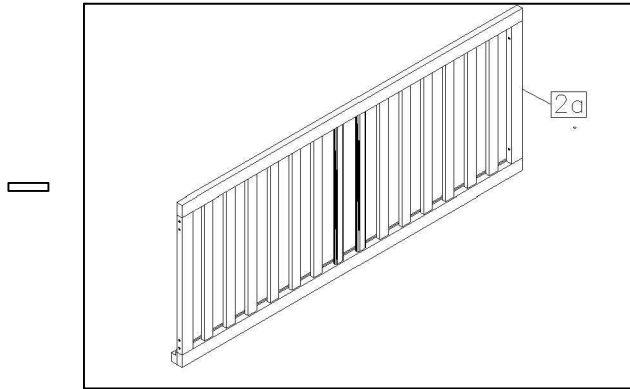

Gebrauchsanleitung

Babybett

70 x 140 cm

Babybett 1

Liegehöhe unten

Babybett 1a

Liegehöhe oben

+

Babybett 2

Liegehöhe unten

Babybett 2a

Liegehöhe oben

Anleitungen für die Montage

Instructions for assembly

Instructies voor de montage

Instructions de montage

TEILE - NR	AZAHL	MASS HxBxT (mm)	COLLI
5	1 x	1390 x 143 x 25	1 / 1

Babybett 2

Liegehöhe unten

Babybett 2a

Liegehöhe oben