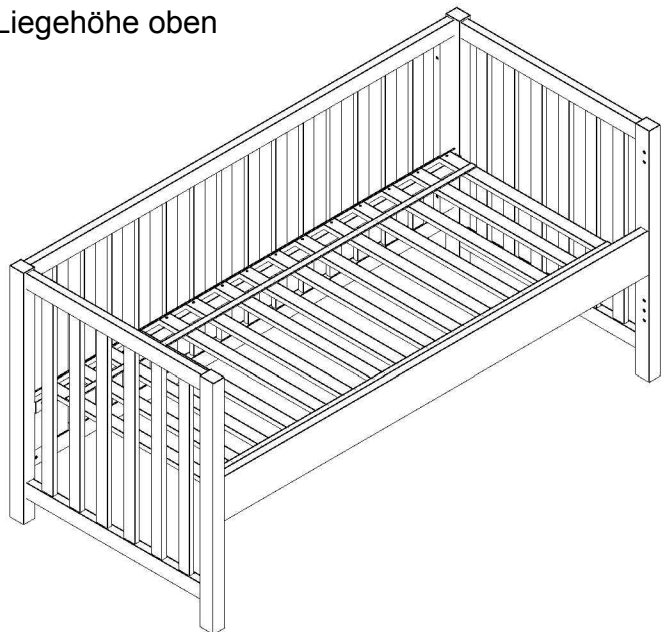

Gebrauchsanleitung

Babybett

70 x 140 cm

Babybett 1

Liegehöhe unten

Babybett 1a

Liegehöhe oben

+

Babybett 2

Liegehöhe unten

Babybett 2a

Liegehöhe oben

Anleitungen für die Montage

Instructions for assembly

Instructies voor de montage

Instructions de montage

TEILE - NR	AZAHL	MASS HxBxT (mm)	COLLI
5	1 x	1390 x 143 x 25	1 / 1

Babybett 2

Liegehöhe unten

Babybett 2a

Liegehöhe oben