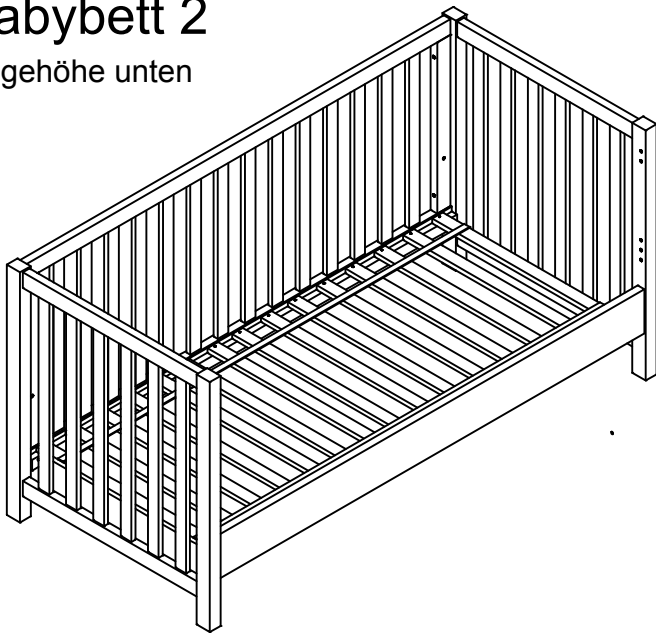

Gebrauchsanleitung

Babybett

70 x 140 cm

Babybett 1

Liegehöhe unten

Babybett 1a

Liegehöhe oben

+

Babybett 2

Liegehöhe unten

Babybett 2a

Liegehöhe oben

Anleitungen für die Montage

Instructions for assembly

Instructies voor de montage

Instructions de montage

TEILE - NR	AZAHL	MASS HxBxT (mm)	COLLI
5	1 x	1390 x 143 x 25	1 / 1

Babybett 2

Liegehöhe unten

Babybett 2a

Liegehöhe oben